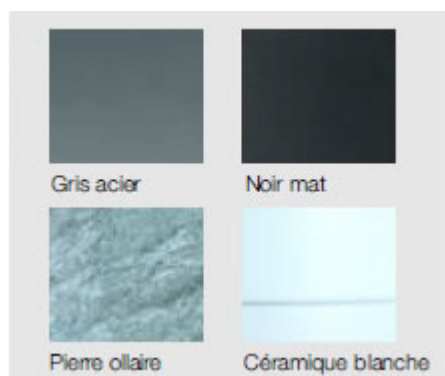

**Mesa noir - porte de bûcher** MS-PA-N-ANM-P*flamme*  
VERTE**FF** FONTE  
FLAMME

Poêle à bois Fonte Flamme Mesa noir mat, porte verre sérigraphié, corps en acier, porte de bûcher.

**Description**

- Corps du poêle en acier soudé (soudures de qualité réalisées manuellement)
- Plaque supérieure en acier recouvrant les pierres des cotés et donc les protégeant
- Poignée froide (métal non conducteur de la chaleur)
- Réglages d'air primaire et secondaire séparés et en Inox
- Air secondaire préchauffé et amené en rideau devant la vitre (système vitre propre)
- Rampe d'injecteurs d'air tertiaire préchauffé à l'arrière (double combustion)
- Atre en Thermo-béton blanc (très résistant)
- Système de fermeture de la porte à 2 points (étanchéité parfaite)
- Cendrier grande capacité sous la grille en fonte
- Raccordement conduit de fumée en vertical ou horizontal
- Raccordement diamètre 100 mm pour prise d'air extérieur (adaptateur à commander en option)

## En savoir plus...

Couleur du corps : noir mat ou gris acier

Type de porte : en acier laqué ou en verre sérigraphié noir (uniquement sur modèle noir)

Habillage des côtés parmi 4 choix possibles :

Vous pouvez aussi ajouter une porte de bûcher en acier ou en verre sérigraphié noir (uniquement sur modèle noir) et une plaque supérieure en pierre ou céramique.