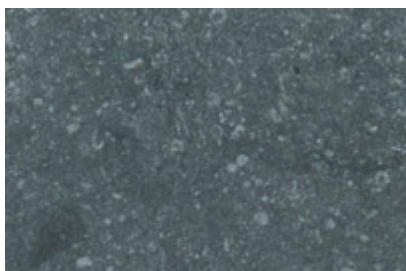

Cheminée Brasilia BRA04

Une cheminée originale et chaleureuse, d'un aspect moderne et contemporain.

Description

Cadre en roche bleue sablée et marbre blanc polaire poli
Présenté avec le foyer vision 775 relevable gris porte classique

Adaptable à tous nos foyers fonte Vision 700 et 775

Roche bleue sablée et marbre blanc polaire poli

Existe en roche noire et marbre blanc polaire poli

ou en roche noire et marbre gris brossé