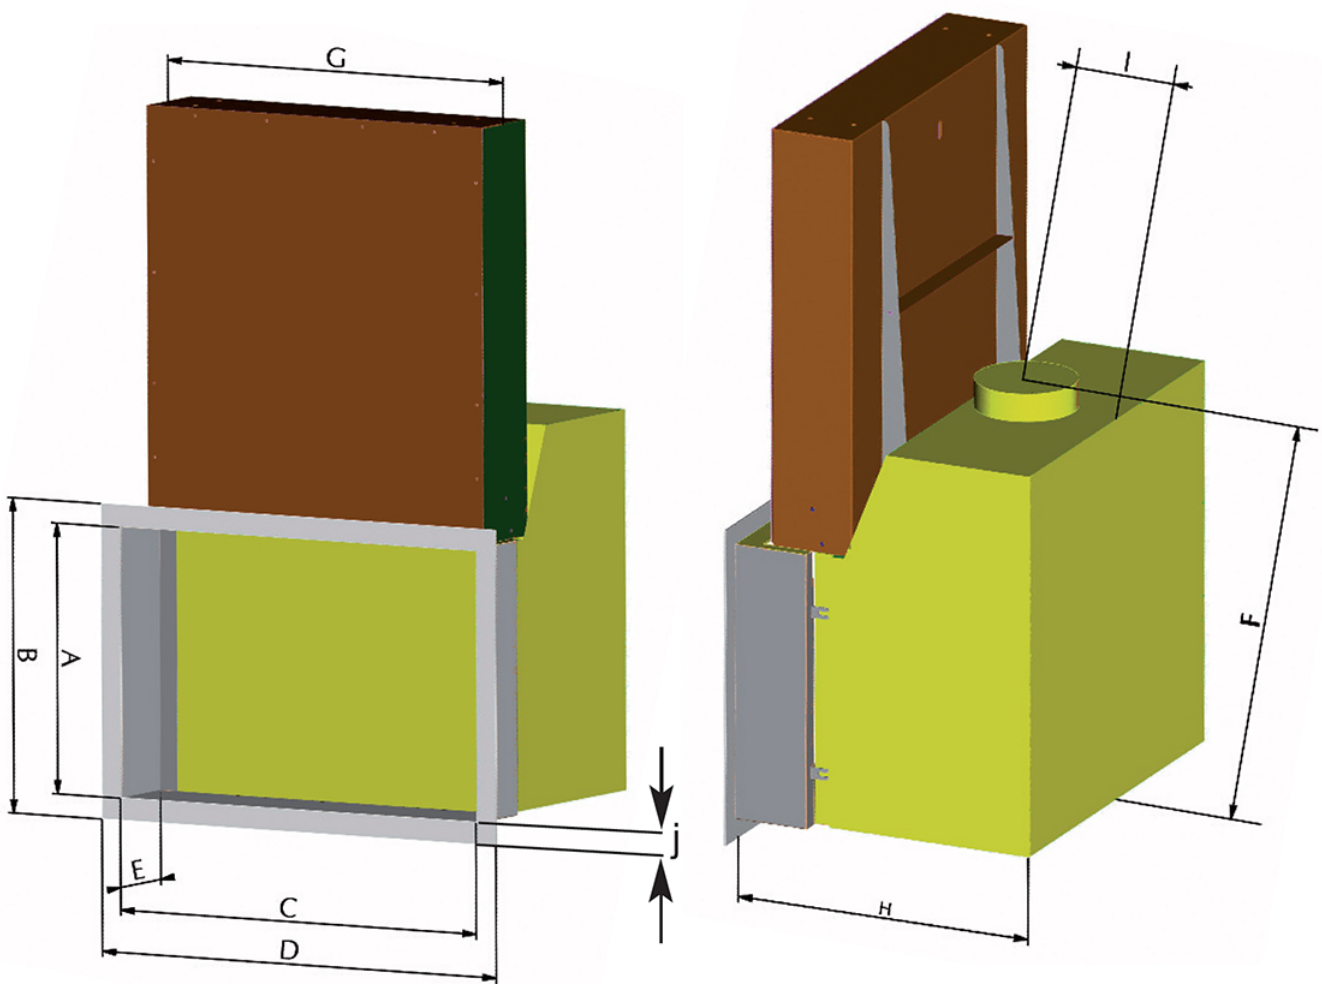

Cadre acier BASIC noir - pour insert relevable BAS/01NG

Une cheminée dans un cadre simple et design

Description

- Cadre acier pour foyer Vision 700 relevable , peinture noire haute température

Les points forts

- Facilité et rapidité d'installation
 - Fixation directe sur le foyer
-

En savoir plus...

- A monter avec le foyer Fonte Flamme Vision 700 porte relevable
 - Existe aussi en noir code BAS/01NR
-

Plan

mm	A	B	C	D	E	F	G	H	I	J
Basic 700 relevalable	488	568	742	822	140	842	775	550	262	40